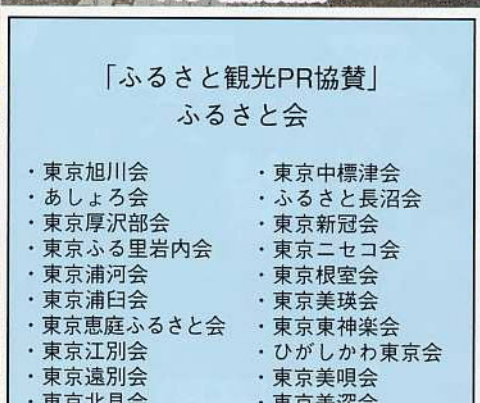

F18 東京幕別会

F15 東京標津会